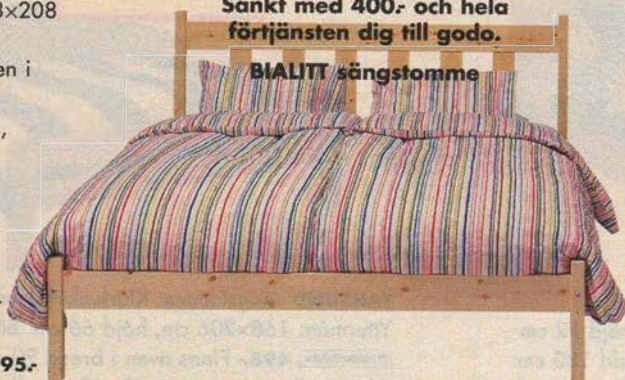

NYHET

Sänkt pris

795.-

Sänkt med 400.- och hela förtjänsten dig till godo.

BIALITT sängstomme

BIALITT sovrumsmöbler.

Obehandlat massivt trä.

Sängstomme Ytermått: 168×208

cm, höjd 97 cm. Bäddmått: 160×200 cm **795.-** Finns även i bredd 90×200cm.

Avlastningsbord 43×48 cm, djup 38 cm **295.-**

Byrå Gavlar med fyllning av furuplywood. 90×84 cm, djup 53 cm **995.-**

Klädskåp 1 hylla och garderobstäng ingår. Gavlar i obehandlad furuplywood. 85×185 cm, djup 51 cm **1.395.-**